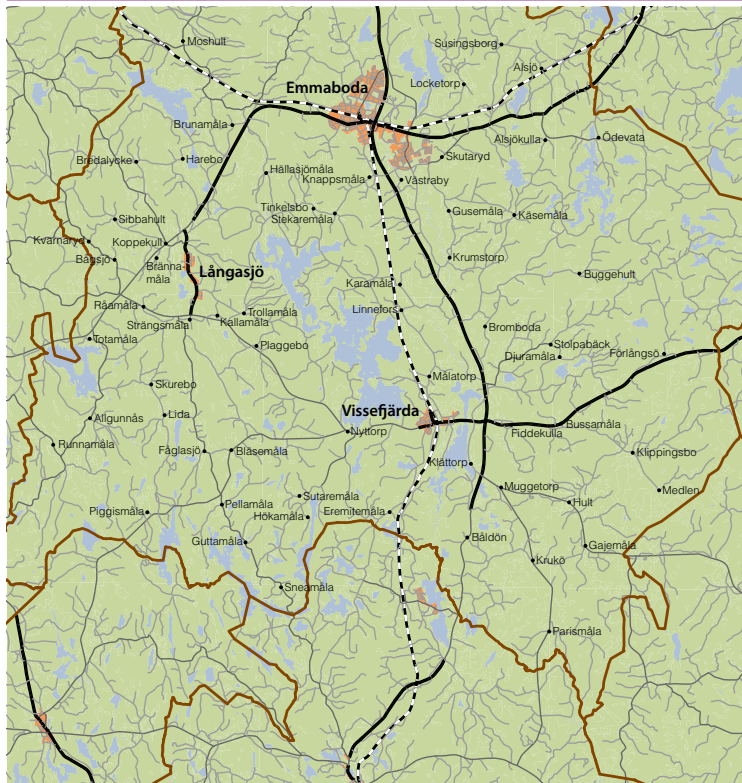

Skolskjutslinjer, område Broakulla

Bra att veta

För trafikinformation se appen Kalmar länstrafik, kalmarlanstrafik.se eller ring 010-35 75 000

Klicka på önskad linje för att komma till tidtabell (öppnas som PDF-fil)

Linje Sträckning

- [643](#) Tokelsmåla - Eriksmåla - Huvudhult - Broakulla, Broakulla - Huvudhult - Eriksmåla - Åfors - Tokelsmåla
- [644](#) Långasjö - Emmaboda
- [645](#) Hermanstorp - Boda Glasbruk - Algutsboda - Broakulla - Emmaboda
- [646](#) Mjödahult - Moshult - Bökevara - Broakulla

Kalmar länstrafik och Emmaboda kommun vill göra kollektivtrafiken tillgänglig för så många som möjligt. Därför har vi valt att linjelägga skolskjutsstrafiken och göra den öppen för alla.

Skolskjutslinjer, område Lindås, Långasjö och Vissefjärda

Klicka på önskad linje för att komma till tidtabell (öppnas som PDF-fil)

Linje Sträckning

- [648](#) Vissefjärda-Buemåla-Stångsmåla-Frostensmåla-Fåglasjö
- [649](#) Östra Backabo-Bromboda by-Flädingstorp-Vissefjärda, Vissefjärda-Linnefors-Bromboda-Buggehult
- [650](#) Vissefjärda-Klippingsbo-Hult-Gajemåla-Krukö-Muggetorp-Vissefjärda
- [651](#) Vissefjärda-Förlångsö-Kammarbo-Djuramåla-Flädingstorp-Vissefjärda
- [652](#) Södra Harebo-Bredalycke-Strängsmåla-Långasjö
- [653](#) Långasjö-Trollamåla-Strängsmåla-Allgunås-Flaken
- [654](#) Långasjö-Trollamåla-Strängsmåla-Karsamåla-Pellamåla-Lida
- [656](#) Moshult-Ingemundebo-Emmaboda/Tinkelsbo-Knappsåla-Lindås, Lindås-Kimramåla/Emmaboda-Ingemundebo-Moshult-Gissamåla
- [657](#) Lindås-Locketorp-Korpemåla-Ödevata-Alsökulla-Krumstorp